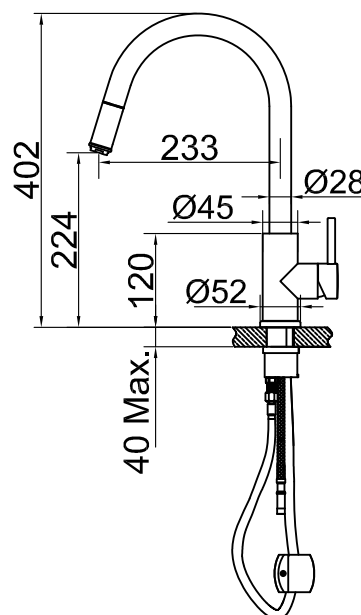

Steel Access D Shadow

Art no: 30048 RSK: 8310669